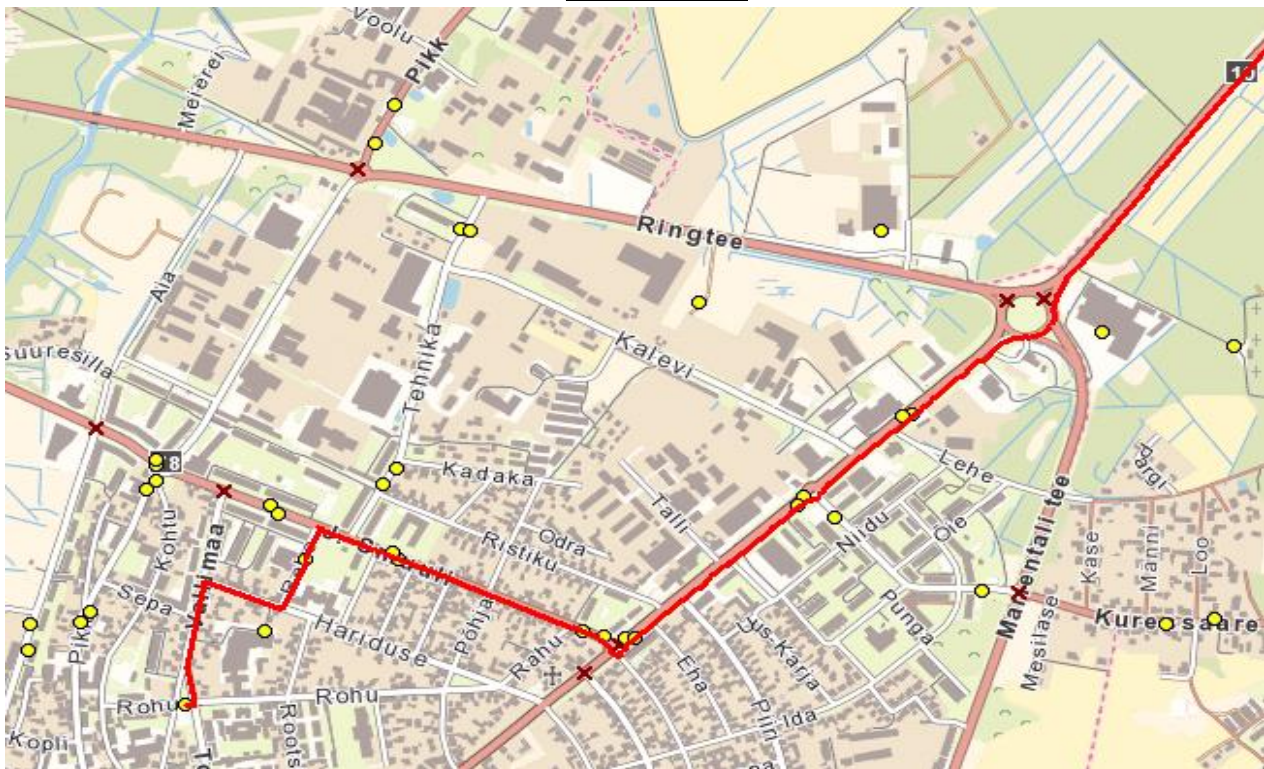

### UPA-KURESSAARE SPORDIKESKUS - Rüütli SPA

Kehtib alates: **01.09.2021**  
 Liin on käigus: **E-R kooliperioodil**  
 Liini teenindab: **Saaremaa vallavalitsus**  
 Liini pikkus: **sõltuvalt graafikust 5,6 või 7 km**

UPA-KURESSAARE SPORDIKESKUS - Rüütli SPA					
Peatuse nimi	Kellaeg	Kellaeg*	Kellaeg**	Kellaeg	Km
	<b>SKEEM NR 2</b>	<b>SKEEM NR 4</b>	<b>SKEEM NR 5</b>	<b>SKEEM NR 6</b>	
	<b>5 km</b>	<b>7 km</b>	<b>7 km</b>	<b>6 km</b>	
<b>UPA</b>	<b>10:10</b>	<b>12:40</b>	<b>13:35</b>	<b>14:35</b>	
SMUULI	x	x	13:45	x	4,722
AMETIKOOL	x	x	x	14:43	0,623
<b>SPORDIKESKUS</b>	<b>10:20</b>	12:50	x	14:45	0,5
<b>RÜÜTLI SPA</b>		<b>12:55</b>	<b>13:50</b>	x	2,4
Kestvus	00:10	00:15	00:15	00:10	<b>8</b>
<b>Õpilaste arv väljumisel</b>	<b>45</b>	<b>92</b>	<b>24</b>	<b>60</b>	

\*Spordikeskus-Rüütli SPA väljumine kolmapäeviti ja neljapäeviti

\*\*Rüütli SPA väljumised kas kolmapäeviti või neljapäeviti

AMETIKOOL-REHE-UPA				
Peatuse nimi	Kellaeg	Kellaeg	Kellaeg	Km
	<b>SKEEM NR 1</b>	<b>SKEEM NR 3</b>		
	<b>5km</b>	<b>5 km</b>		
<b>AMETIKOOL</b>	<b>09:58</b>	x	x	0
<b>REHE</b>	10:00	<b>11:40</b>	<b>14:20</b>	0,586
<b>UPA</b>	<b>10:10</b>	<b>11:50</b>	<b>14:30</b>	4,689
Kestvus	00:10	00:10	00:10	<b>5</b>
<b>Õpilaste arv väljumisel</b>	<b>71</b>	<b>47</b>	<b>70</b>	

Vedude tellija esindaja andmed:

Saaremaa Vallavalitsuse transpordinõunik  
 Mika Männik  
 telefon 45 25 110

SKEEM NR 1		
AMETIKOOL- REHE -UPA 09:58 E-R		5 km
AMETIKOOL - REHE	0,586	
REHE - Upa kompleks	4,689	
	5,275	