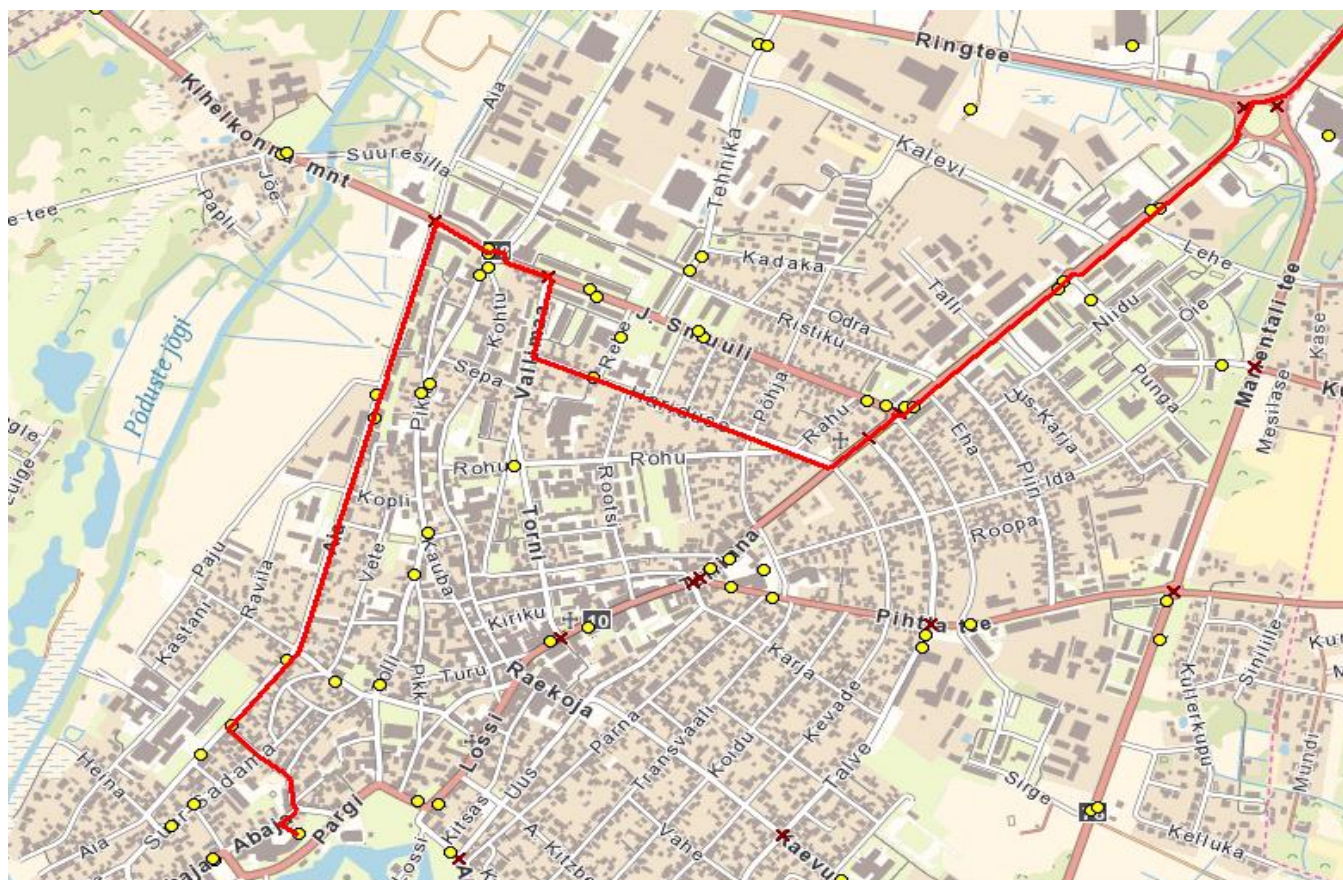

\*Spordikeskus-Rüütli SPA väljumine kolmapäeviti ja neljapäeviti

\*\*Rüütli SPA väljumised kas kolmapäeviti või neljapäeviti

AMETIKOOL-REHE-UPA				
Peatuse nimi	Kellaeg	Kellaeg	Kellaeg	Km
	<b>SKEEM NR 1</b>	<b>SKEEM NR 3</b>		
	<b>5km</b>	<b>5 km</b>		
<b>AMETIKOOL</b>	<b>09:58</b>	x	x	0
<b>REHE</b>	10:00	<b>11:40</b>	<b>14:20</b>	0,586
<b>UPA</b>	<b>10:10</b>	<b>11:50</b>	<b>14:30</b>	4,689
Kestvus	00:10	00:10	00:10	<b>5</b>
<b>Õpilaste arv väljumisel</b>	<b>71</b>	<b>47</b>	<b>70</b>	

**SKEEM NR 2**

**Upa kompleks - Kuressaare Spordihooned 10:10 E-R**

4,735

5 km

**SKEEM NR 3****REHE - UPA KOMPLEKS 11:40 ja 14:20**

REHE - Upa kompleks

4,689

5 km

**SKEEM NR 4****UPA-SPORDIKESKUS-RÜÜTLI SPA \* 12:40 kolmapäevadel ja neljapäevadel**

Upa kompleks - Kuressaare Spordihoone

4,735

Kuressaare Spordihoone - SPA RÜÜTLI

2,422

**7 km****7,157**

**SKEEM NR 5**

UPA-SMUULI-RÜÜTLI SPA kell 13:35 kas kolmapäeval või neljapäeval

Upa kompleks - Smuuli	4,722	<b>7 km</b>
Smuuli - SPA RÜÜTLI	2,155	
	<b>6,877</b>	

<b>SKEEM NR 6</b>		
<b>UPA - AMETIKOOL - SPORDIKESKUS</b>	<b>14:35 E-R</b>	<b>6 km</b>
Upa kompleks - AMETIKOOL	5,345	
AMETIKOOL - Kuressaare Spordihoone	0,454	
	<b>5,799</b>	