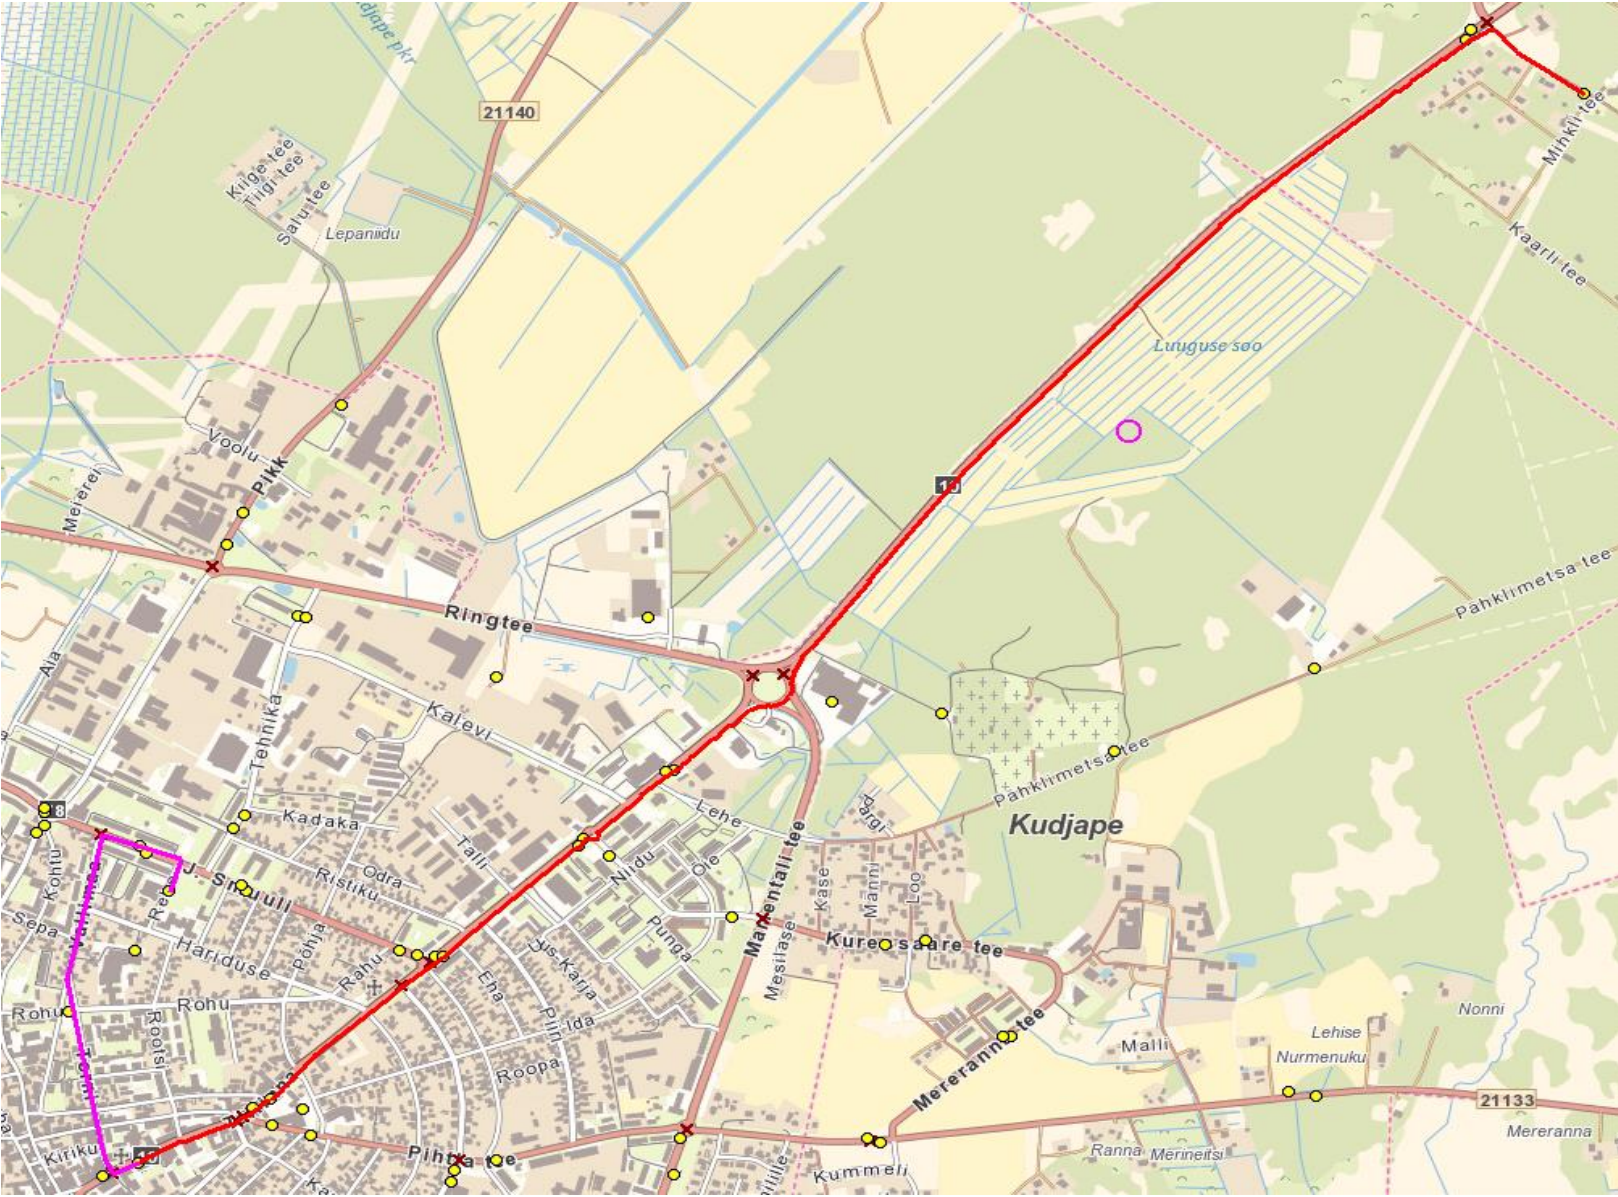

REHE - KESKLINN - UPA